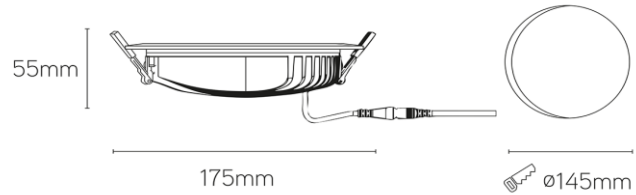

**Zeus** encastré downlighter 24W 3000K 100° blanc

**Numéro d'article** ZEU6243W

**caractéristique technique électriques**

Tension	220-240V
Puissance	24W
Fréquence	50/60Hz
Lumen/Watt	110lm/W
Facteur de puissance	0,95
Dimmable	non

**caractéristique du boîtier**

Dimension	Ø175x55mm
Degré de protection	IP44
Résistance aux chocs	IK07
Couleur	blanc
Classe d'isolation	I
Boîtier	alu
Température	-20~+40°C

**caractéristique photométriques**