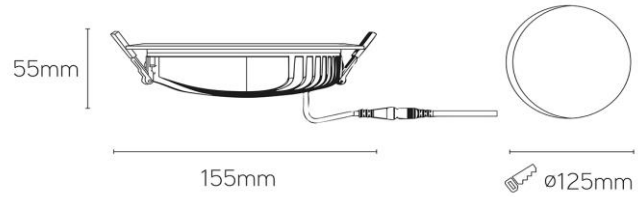

**Zeus** encastré downlighter 15W 3000K 100° blanc

**Numéro d'article** ZEU5153W

**caractéristique technique électriques**

Tension	220-240V
Puissance	15W
Fréquence	50/60Hz
Lumen/Watt	110lm/W
Facteur de puissance	0,95
Dimmable	non

**caractéristique du boîtier**

Dimension	Ø155x54mm
Degré de protection	IP44
Résistance aux chocs	IK07
Couleur	blanc
Classe d'isolation	I
Boîtier	alu
Température	-20~+40°C

**caractéristique photométriques**