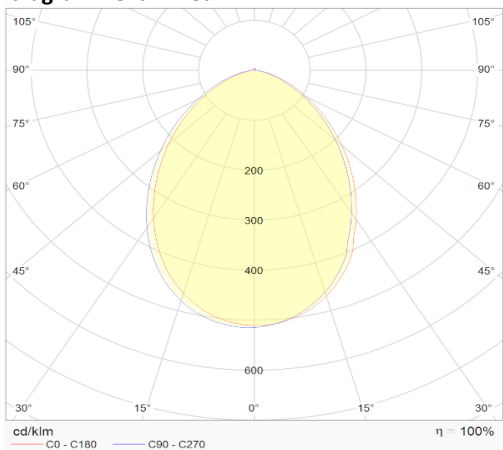

diagramme lumineux