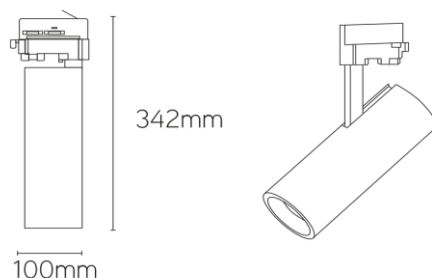

Poseidon tracklight CRI90+ 50W 3000K zwart 36°

Numéro d'article POS936503B

caractéristique technique électriques

Tension	200-240VACV
Puissance	50W
Fréquence	50/60Hz
Lumen/Watt	50lm/W
Driver	Tridonic
Facteur de puissance	0,95
Dimmable	no

caractéristique du boîtier

Dimension	342x100x100mm
Degré de protection	IP20
Couleur	noir
Classe d'isolation	I
Boîtier	alu
Température	-20~+40C

caractéristique photométriques

Sortie de lumen	5000lm
Température de couleur	3000K
Réflecteur °	36°
Rendu des couleurs	>90
UGR	<22
Flicker-free	oui
Durée de vie	L80B10 54.000h
Flux code	86 94 99 99 100
Puce LED	Bridgelux