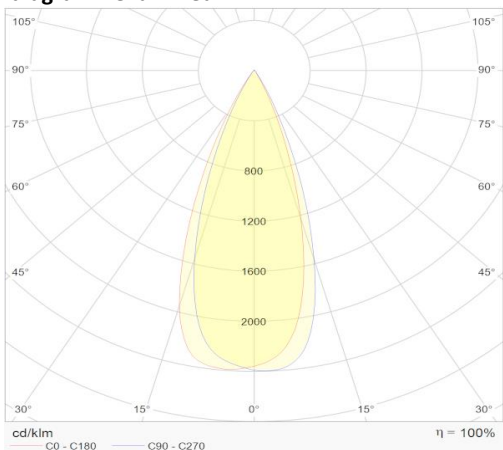

diagramme lumineux