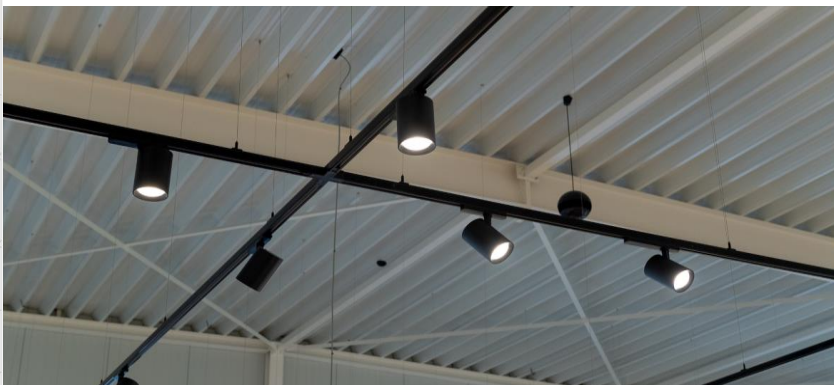

application