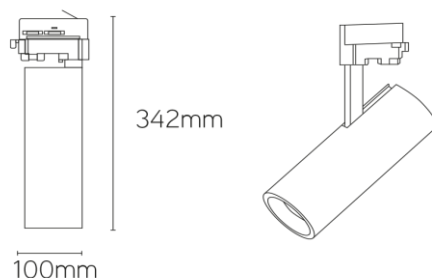

**Poseidon** tracklight CRI90+ 42W 4000K wit 36°

**Numéro d'article** POS936424W

**caractéristique technique électriques**

Tension	200-240VACV
Puissance	42W
Fréquence	50/60Hz
Lumen/Watt	42lm/W
Driver	Tridonic
Facteur de puissance	0,95
Dimmable	no

**caractéristique du boîtier**

Dimension	342x100x100mm
Degré de protection	IP20
Couleur	blanc
Classe d'isolation	I
Boîtier	alu
Température	-20~+40C

**caractéristique photométriques**

Sortie de lumen	4200lm
Température de couleur	4000K
Réflecteur °	36°
Rendu des couleurs	>90
UGR	<22
Flicker-free	oui
Durée de vie	L80B10 54.000h
Flux code	86 94 99 99 100
Puce LED	Bridgelux

**autre caractéristique**

Garantie	5 ans
----------	-------

**diagramme lumineux**

**application**

**accessoires**

POS10RFL12	reflecteur 12° 62mm
POS10RFL24	reflecteur 24° 62mm
POS10RFL60	reflecteur 60° 62mm
POS20RFL12	reflecteur 12° 72mm
POS20RFL24	reflecteur 24° 72mm
POS32RFL60	reflecteur 60° 85mm
POS42RFL12	reflecteur 12° 100mm