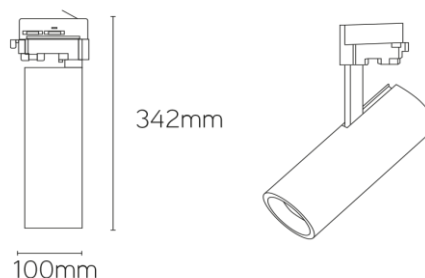

**Poseidon** tracklight CRI90+ 42W 3000K zwart 36°

**Numéro d'article** POS936423B

**caractéristique technique électriques**

Tension	200-240VACV
Puissance	42W
Fréquence	50/60Hz
Lumen/Watt	42lm/W
Driver	Tridonic
Facteur de puissance	0,95
Dimmable	no

**caractéristique du boîtier**

Dimension	342x100x100mm
Degré de protection	IP20
Couleur	noir
Classe d'isolation	I
Boîtier	alu
Température	-20~+40C

**caractéristique photométriques**

Sortie de lumen	4200lm
Température de couleur	3000K
Réflecteur °	36°
Rendu des couleurs	>90
UGR	<22
Flicker-free	oui
Durée de vie	L80B10 54.000h
Flux code	86 94 99 99 100
Puce LED	Bridgelux

**autre caractéristique**

Garantie	5 ans
----------	-------

**diagramme lumineux**

**application**

**accessoires**

POS10RFL12	reflecteur 12° 62mm
POS10RFL24	reflecteur 24° 62mm
POS10RFL60	reflecteur 60° 62mm
POS20RFL12	reflecteur 12° 72mm
POS20RFL24	reflecteur 24° 72mm
POS32RFL60	reflecteur 60° 85mm
POS42RFL12	reflecteur 12° 100mm