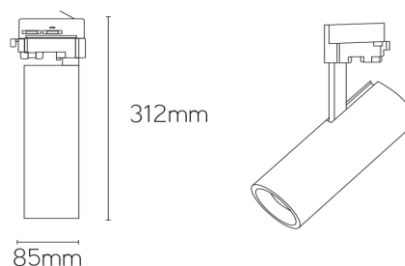

**Poseidon** tracklight CRI90+ 32W 4000K wit 36°

**Numéro d'article** POS936324W

**caractéristique technique électriques**

Tension	200-240VACV
Puissance	32W
Fréquence	50/60Hz
Lumen/Watt	32lm/W
Driver	Tridonic
Facteur de puissance	0,95
Dimmable	no

**caractéristique du boîtier**

Dimension	312x85x85mm
Degré de protection	IP20
Couleur	blanc
Classe d'isolation	I
Boîtier	alu
Température	-20~+40C

**caractéristique photométriques**

Sortie de lumen	3200lm
Température de couleur	4000K
Réflecteur °	36°
Rendu des couleurs	>90
UGR	<22
Flicker-free	oui
Durée de vie	L80B10 54.000h
Flux code	86 94 99 99 100
Puce LED	Bridgelux

**autre caractéristique**

Garantie	5 ans
----------	-------

**diagramme lumineux**

**application**

**accessoires**

POS10RFL12	reflecteur 12° 62mm
POS10RFL24	reflecteur 24° 62mm
POS10RFL60	reflecteur 60° 62mm
POS20RFL12	reflecteur 12° 72mm
POS20RFL24	reflecteur 24° 72mm
POS32RFL60	reflecteur 60° 85mm
POS42RFL12	reflecteur 12° 100mm