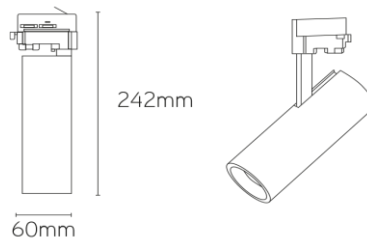

**Poseidon** tracklight CRI90+ 10W 4000K wit 36°

**Numéro d'article** POS936104W

**caractéristique technique électriques**

Tension	200-240VACV
Puissance	10W
Fréquence	50/60Hz
Lumen/Watt	10lm/W
Driver	Tridonic
Facteur de puissance	0,95
Dimmable	no

**caractéristique du boîtier**

Dimension	242x60x60mm
Degré de protection	IP20
Couleur	blanc
Classe d'isolation	I
Boîtier	alu
Température	-20~+40C

**caractéristique photométriques**

Sortie de lumen	1000lm
Température de couleur	4000K
Réflecteur °	36°
Rendu des couleurs	>90
UGR	<22
Flicker-free	oui
Durée de vie	L80B10 54.000h
Flux code	86 94 99 99 100
Puce LED	Bridgelux