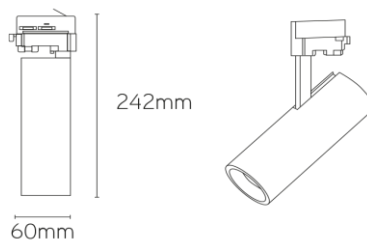

**Poseidon** tracklight CRI90+ 10W 3000K wit 36°

**Numéro d'article** POS936103W

**caractéristique technique électriques**

Tension	200-240VACV
Puissance	10W
Fréquence	50/60Hz
Lumen/Watt	10lm/W
Driver	Tridonic
Facteur de puissance	0,95
Dimmable	no

**caractéristique du boîtier**

Dimension	242x60x60mm
Degré de protection	IP20
Couleur	blanc
Classe d'isolation	I
Boîtier	alu
Température	-20~+40C

**caractéristique photométriques**

Sortie de lumen	1000lm
Température de couleur	3000K
Réflecteur °	36°
Rendu des couleurs	>90
UGR	<22
Flicker-free	oui
Durée de vie	L80B10 54.000h
Flux code	86 94 99 99 100
Puce LED	Bridgelux