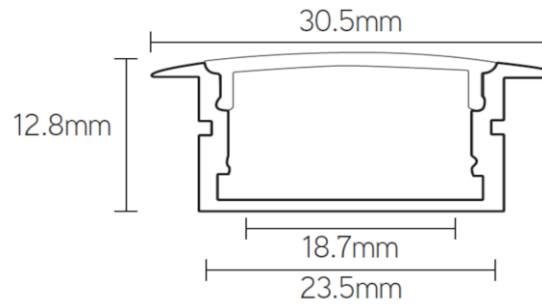

APR3013

extra breed inbouwprofiel

**Artikel nummer** APR3013A2

**elektrotechnische eigenschappen**

Koelvermogen	25W/m

**eigenschappen behuizing**

Afmetingen	2000x30x13mm
Gewicht	0,432Kg
IP-waarde	IP20
Materiaal	Aluminium geanodiseerd
Kleur	alu

**lichttechnische eigenschappen**

Lichtreductie	Afhankelijk van cover x%
Gradenbundel	160°

**overige eigenschappen**

Garantie	2 jaar

**covers**

**accessoires**

MCR3013M	Montage clip
ECR3013A	Eindkap alu
ECR3013B	Eindkap zwart
ECR3013W	Eindkap wit