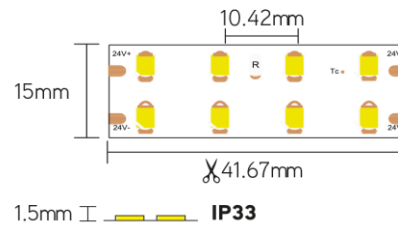

DUAL192

Wide led-strip

**Artikel nummer** DUAL1924033

**elektrotechnische eigenschappen**

Aansluitspanning	24V
Vermogen	20,8W
Lumen/Watt	141lm/W

**eigenschappen behuizing**

Afmetingen	5000x15x1,5mm
IP-waarde	IP33
Kleurtolerantie	SDCM<2
Kleur	Wit

**lichttechnische eigenschappen**

Lumenoutput	2930lm
Kleurtemperatuur	4000k
Gradenbundel	120°
Kleurweergave	83
Kleurtolerantie	SDCM<2
Lumenbehoud	60 000h L80B10
Flux code	48 79 96 99 100
Led type	SMD2835
Aantal leds/m	192
Sectie	41,67mm
Dimbaar	PWM