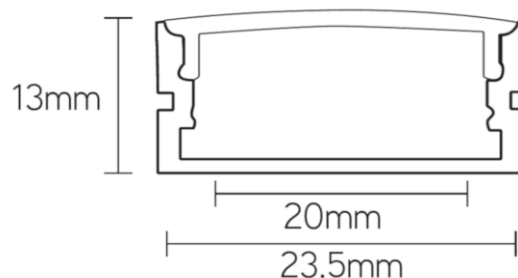

APS2413

extra breed opbouwprofiel

Artikel nummer

APS2413W2

elektrotechnische eigenschappen

Koelvermogen	25W/m

eigenschappen behuizing

Afmetingen	2000x24x13mm
Gewicht	0,386Kg
IP-waarde	IP20
Materiaal	Aluminium geanodiseerd
Kleur	wit

lichttechnische eigenschappen

Lichtreductie	Afhankelijk van cover x%
Gradenbundel	160°

overige eigenschappen

Garantie	2 jaar

Covers

Accessoires

MCS2413MW	Montage clip metaal 24mm wit
MCS2413PC	Montage clip kunststof 24mm
ECS2413W	Eindkap wit