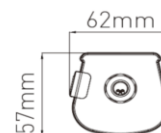

Swift pro 1500mm 26-45W 4000K DALI nood

Numéro d'article SWF15K4DAEM

caractéristique technique électriques

Tension	220-240V
Puissance	26-45W
Fréquence	50/60Hz
Lumen/Watt	160lm/W
Driver	Ledlines
Facteur de puissance	> 0.9
Courant d'appel	30A
Disjoncteur C16A	12
Disjoncteur D16A	20
Dimmable	dali
Unité de secours	3h
Détecteur	non
cablage traversant	5*1,5mm ²

caractéristique du boîtier

Dimension	1550x62x57mm
Degré de protection	IP65
Résistance aux chocs	IK8
Couleur	grise
Classe d'isolation	I
Boîtier	PC
Température	-20~+45°C

caractéristique photométriques

Sortie de lumen	4160-7200lm
Température de couleur	4000K
Réflecteur °	120°
Rendu des couleurs	>80
UGR	<21
Tolérance	<3SDCM
Flicker-free	Qui
Durée de vie	L80B10 102000h
Flux code	42 72 90 90 100
Nombre LEDs	
Classe photobiologique	RG0