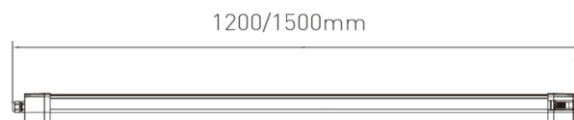

Swift pro 1500mm 26-45W 4000K DALI nood

Numéro d'article SWF15K4DAEM

caractéristique technique électriques

Tension	220-240V
Puissance	26-45W
Fréquence	50/60Hz
Lumen/Watt	160lm/W
Driver	Ledlines
Facteur de puissance	> 0.9
Courant d'appel	30A
Disjoncteur C16A	12
Disjoncteur D16A	20
Dimmable	dali
Unité de secours	3h
Détecteur	non
cablage traversant	5*1,5mm ²

caractéristique du boîtier

Dimension	1550x62x57mm
Degré de protection	IP65
Résistance aux chocs	IK8
Couleur	grise
Classe d'isolation	I
Boîtier	PC
Température	-20~+45°C

caractéristique photométriques

Sortie de lumen	4160-7200lm
Température de couleur	4000K
Réflecteur °	120°
Rendu des couleurs	>80
UGR	<21
Tolérance	<3SDCM
Flicker-free	Qui
Durée de vie	L80B10 102000h
Flux code	42 72 90 90 100
Nombre LEDs	
Classe photobiologique	RG0