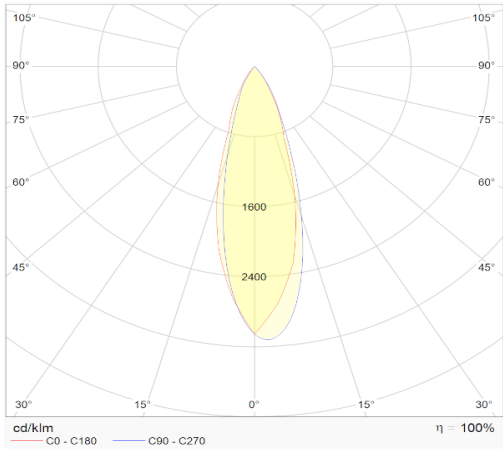

Iconic deep low UGR spot encastré 20W 3000K dimmable 38° blanc

Numéro d'article ICD382030W

caractéristique technique électriques

Tension	220-240V
Puissance	20W
Fréquence	50/60Hz
Lumen/Watt	100lm/W
Facteur de puissance	> 0.9
Dimmable	Triac

caractéristique du boîtier

Dimension	Ø130x116mm
Degré de protection	IP20
Résistance aux chocs	IK07
Couleur	blanc
Classe d'isolation	I
Boîtier	alu
Température	-20~+40°C

caractéristique photométriques

Sortie de lumen	2000lm
Température de couleur	3000K
Réflecteur °	38°
Rendu des couleurs	>90
UGR	<19
Tolérance	SDCM<2
Flicker-free	oui
Durée de vie	L80B20 50.000h
Flux code	97 99 100 100 100
Puce LED	Bridgelux
Classe photobiologique	RG0

autre caractéristique

diagramme lumineux

application