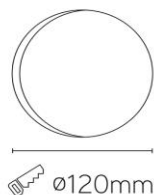

Iconic deep low UGR spot encastré 20W 3000K dimmable 38° blanc

Numéro d'article ICD382030W

caractéristique technique électriques

Tension	220-240V
Puissance	20W
Fréquence	50/60Hz
Lumen/Watt	100lm/W
Facteur de puissance	> 0.9
Dimmable	Triac

caractéristique du boîtier

Dimension	Ø130x116mm
Degré de protection	IP20
Résistance aux chocs	IK07
Couleur	blanc
Classe d'isolation	I
Boîtier	alu
Température	-20~+40°C

caractéristique photométriques

Sortie de lumen	2000lm
Température de couleur	3000K
Réflecteur °	38°
Rendu des couleurs	>90
UGR	<19
Tolérance	SDCM<2
Flicker-free	oui
Durée de vie	L80B20 50.000h
Flux code	97 99 100 100 100
Puce LED	Bridgelux
Classe photobiologique	RG0