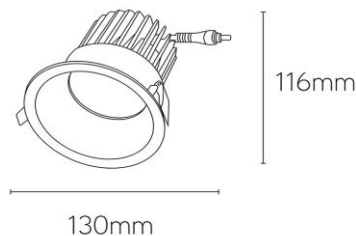

Iconic deep low UGR spot encastré 20W 3000K dimmable 38° blanc

Numéro d'article ICD382030W

caractéristique technique électriques

Tension	220-240V
Puissance	20W
Fréquence	50/60Hz
Lumen/Watt	100lm/W
Facteur de puissance	> 0.9
Dimmable	Triac

caractéristique du boîtier

Dimension	Ø130x116mm
Degré de protection	IP20
Résistance aux chocs	IK07
Couleur	blanc
Classe d'isolation	I
Boîtier	alu
Température	-20~+40°C

caractéristique photométriques

Sortie de lumen	2000lm
Température de couleur	3000K
Réflecteur °	38°
Rendu des couleurs	>90
UGR	<19
Tolérance	SDCM<2
Flicker-free	oui
Durée de vie	L80B20 50.000h
Flux code	97 99 100 100 100
Puce LED	Bridgelux
Classe photobiologique	RG0