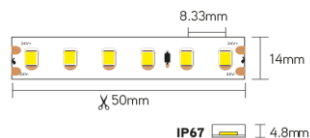

ULV120

ruban LED grandes longueurs

Numéro d'article **ULV1204067**

caractéristique technique électriques

Tension	24V
Puissance	9,6W
Lumen/Watt	90lm/W

caractéristique du boîtier

Dimension	20000x14x4,8mm
Degré de protection	IP67
Couleur	blanc

caractéristique photométriques

Sortie de lumen	784lm
Température de couleur	4000K
Réflecteur °	120°
Rendu des couleurs	83
Tolérance	SDCM<2
Durée de vie	60 000h L80B10
Puce LED	SMD2835
Nombre LEDs/m	120
Section	50mm
Dimmable	PWM