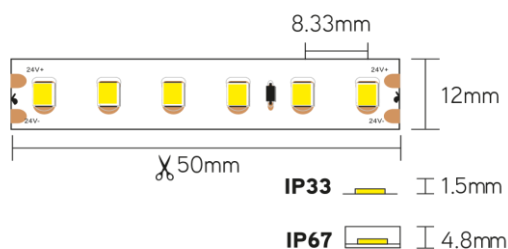

ULV120

ruban LED grandes longueurs

**Numéro d'article** ULV1204033

**caractéristique technique électriques**

Tension	24V
Puissance	9,6W
Lumen/Watt	90lm/W

**caractéristique du boîtier**

Dimension	20000x12x1,5mm
Degré de protection	IP33
Couleur	blanc

**caractéristique photométriques**

Sortie de lumen	890lm
Température de couleur	4000K
Réflecteur °	120°
Rendu des couleurs	83
Tolérance	SDCM<2
Durée de vie	60 000h L80B10
Puce LED	SMD2835
Nombre LEDs/m	120
Section	50mm
Dimmable	PWM