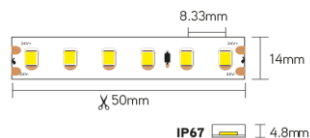

ULV120

ruban LED grandes longueurs

Numéro d'article **ULV1203067**

caractéristique technique électriques

Tension	24V
Puissance	9,6W
Lumen/Watt	90lm/W

caractéristique du boîtier

Dimension	20000x14x4,8mm
Degré de protection	IP67
Couleur	blanc

caractéristique photométriques

Sortie de lumen	748lm
Température de couleur	3000K
Réflecteur °	120°
Rendu des couleurs	83
Tolérance	SDCM<2
Durée de vie	60 000h L80B10
Puce LED	SMD2835
Nombre LEDs/m	120
Section	50mm
Dimmable	PWM