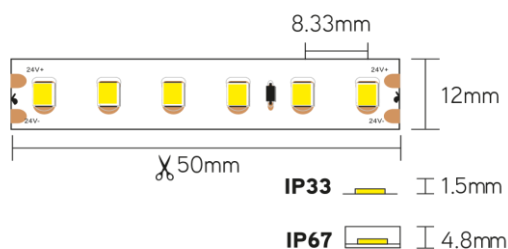

ULV120

ruban LED grandes longueurs

**Numéro d'article** ULV1203033

**caractéristique technique électriques**

Tension	24V
Puissance	9,6W
Lumen/Watt	90lm/W

**caractéristique du boîtier**

Dimension	20000x12x1,5mm
Degré de protection	IP33
Couleur	blanc

**caractéristique photométriques**

Sortie de lumen	850lm
Température de couleur	3000K
Réflecteur °	120°
Rendu des couleurs	83
Tolérance	SDCM<2
Durée de vie	60 000h L80B10
Puce LED	SMD2835
Nombre LEDs/m	120
Section	50mm
Dimmable	PWM