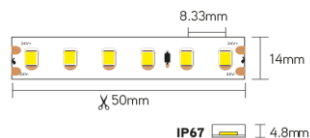

ULV120

ruban LED grandes longueurs

**Numéro d'article**                      **ULV1202767**

**caractéristique technique électriques**

Tension	24V
Puissance	9,6W
Lumen/Watt	90lm/W

**caractéristique du boîtier**

Dimension	20000x14x4,8mm
Degré de protection	IP67
Couleur	blanc

**caractéristique photométriques**

Sortie de lumen	713lm
Température de couleur	2700K
Réflecteur °	120°
Rendu des couleurs	83
Tolérance	SDCM<2
Durée de vie	60 000h L80B10
Puce LED	SMD2835
Nombre LEDs/m	120
Section	50mm
Dimmable	PWM