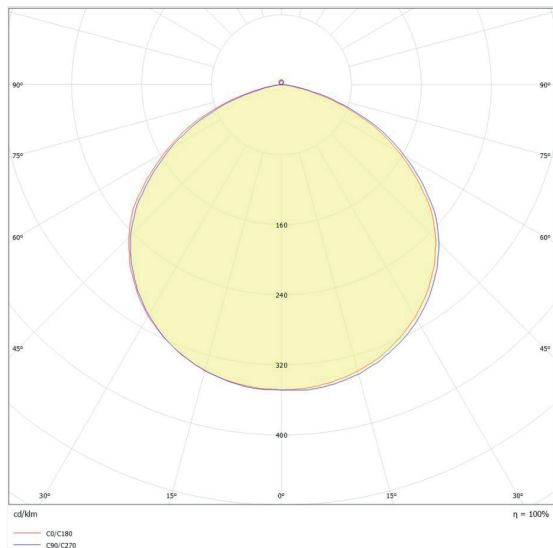

lichtdiagram