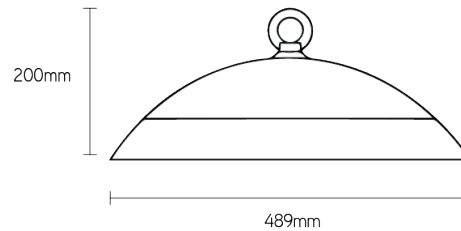

Skirt

industriële klokarmatuur IP69K

Artikel nummer SKR2004G

elektrotechnische eigenschappen

Aansluitspanning	220-240V
Vermogen	200W
Frequentie	50/60Hz
Lumen/Watt	140lm/W
Driver	Meanwell
Power factor	> 0.92
Inschakelstroom	30A
Dimbaar	nee
Noodunit	nee
Sensor	nee

eigenschappen behuizing

Afmetingen	Ø489x200mm
Gewicht	,Kg
IP-waarde	IP69K
Slagvastheid	IK10
Isolatieklasse	I
Behuizing	PC/316 stainless steel

lichttechnische eigenschappen

Lumenoutput	28000lm
Kleurtemperatuur	4000k
Gradenbundel	120°
Kleurweergave	>70
UGR	<19
Kleurtolerantie	<3SDCM
Flicker-Free	ja
Lumenbehoud	L80B10 54.000h