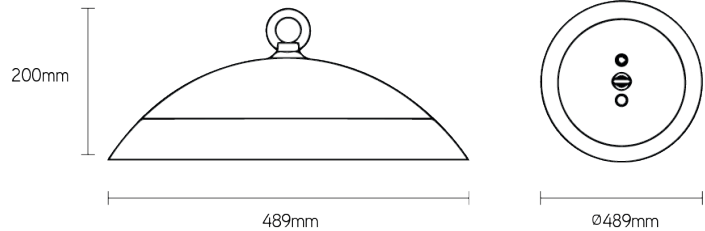

**Skirt**                      industrieel klokarmatuur IP69K DALI

**Artikel nummer**                      **SKR1504GDA**

**elektrotechnische eigenschappen**

Aansluitspanning	220-240V
Vermogen	150W
Frequentie	50/60Hz
Lumen/Watt	140lm/W
Driver	Meanwell
Power factor	> 0.92
Inschakelstroom	30A
Dimbaar	DALI
Noodunit	nee
Sensor	nee

**eigenschappen behuizing**

Afmetingen	Ø489x200mm
Gewicht	,Kg
IP-waarde	IP69K
Slagvastheid	IK10
Isolatieklasse	I
Behuizing	PC/316 stainless steel

**lichttechnische eigenschappen**

Lumenoutput	21000lm
Kleurtemperatuur	4000k
Gradenbundel	120°
Kleurweergave	>70
UGR	<19
Kleurtolerantie	<3SDCM
Flicker-Free	ja
Lumenbehoud	L80B10 54.000h