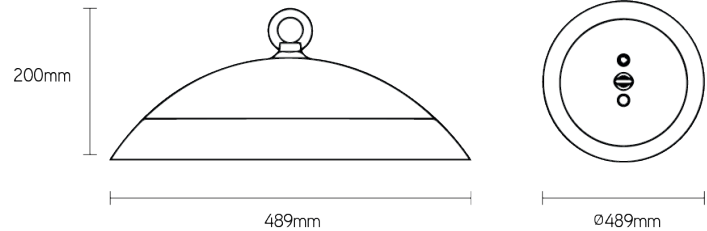

Skirt

industriële klokarmatuur IP69K

**Artikel nummer** SKR1504G

**elektrotechnische eigenschappen**

Aansluitspanning	220-240V
Vermogen	150W
Frequentie	50/60Hz
Lumen/Watt	140lm/W
Driver	Meanwell
Power factor	> 0.92
Inschakelstroom	30A
Dimbaar	nee
Noodunit	nee
Sensor	nee

**eigenschappen behuizing**

Afmetingen	Ø489x200mm
Gewicht	,Kg
IP-waarde	IP69K
Slagvastheid	IK10
Isolatieklasse	I
Behuizing	PC/316 stainless steel

**lichttechnische eigenschappen**

Lumenoutput	21000lm
Kleurtemperatuur	4000k
Gradenbundel	120°
Kleurweergave	>70
UGR	<19
Kleurtolerantie	<3SDCM
Flicker-Free	ja
Lumenbehoud	L80B10 54.000h