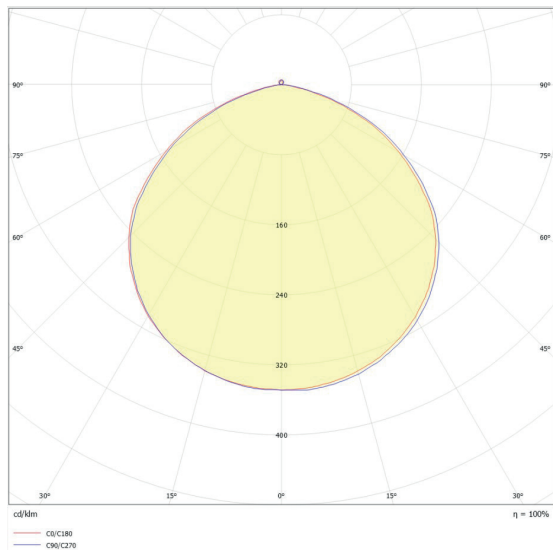

lichtdiagram