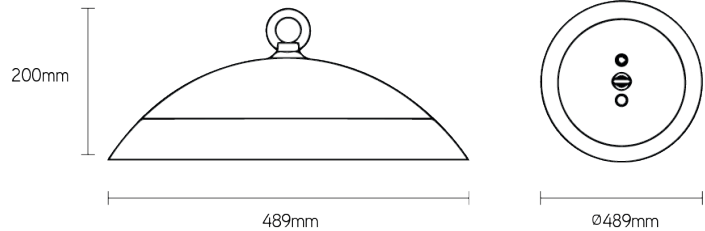

**Skirt**                      industrieel klokarmatuur IP69K DALI

**Artikel nummer**                      **SKR1004GDA**

**elektrotechnische eigenschappen**

Aansluitspanning	220-240V
Vermogen	100W
Frequentie	50/60Hz
Lumen/Watt	140lm/W
Driver	Meanwell
Power factor	> 0.92
Inschakelstroom	30A
Dimbaar	DALI
Noodunit	nee
Sensor	nee

**eigenschappen behuizing**

Afmetingen	Ø489x200mm
Gewicht	,Kg
IP-waarde	IP69K
Slagvastheid	IK10
Isolatieklasse	I
Behuizing	PC/316 stainless steel

**lichttechnische eigenschappen**

Lumenoutput	14000lm
Kleurtemperatuur	4000k
Gradenbundel	120°
Kleurweergave	>70
UGR	<19
Kleurtolerantie	<3SDCM
Flicker-Free	ja
Lumenbehoud	L80B10 54.000h