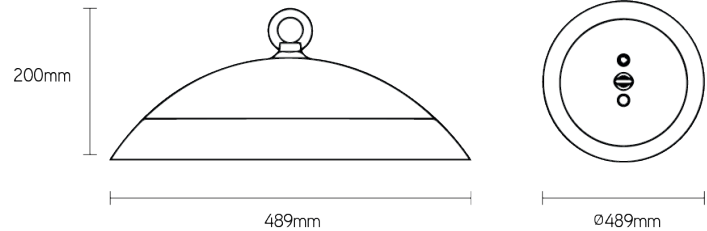

Skirt

industriële klokarmatuur IP69K

Artikel nummer SKR1004G

elektrotechnische eigenschappen

Aansluitspanning	220-240V
Vermogen	100W
Frequentie	50/60Hz
Lumen/Watt	140lm/W
Driver	Meanwell
Power factor	> 0.92
Inschakelstroom	30A
Dimbaar	nee
Noodunit	nee
Sensor	nee

eigenschappen behuizing

Afmetingen	Ø489x200mm
Gewicht	,Kg
IP-waarde	IP69K
Slagvastheid	IK10
Isolatieklasse	I
Behuizing	PC/316 stainless steel

lichttechnische eigenschappen

Lumenoutput	14000lm
Kleurtemperatuur	4000k
Gradenbundel	120°
Kleurweergave	>70
UGR	<19
Kleurtolerantie	<3SDCM
Flicker-Free	ja
Lumenbehoud	L80B10 54.000h