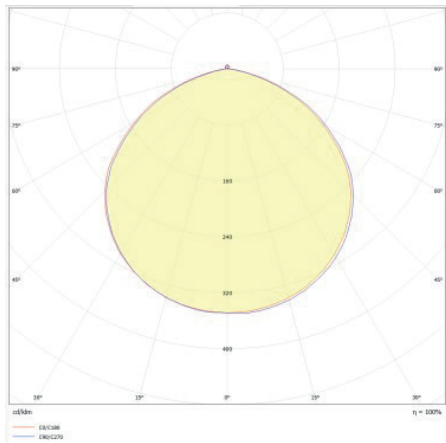

lichtdiagram