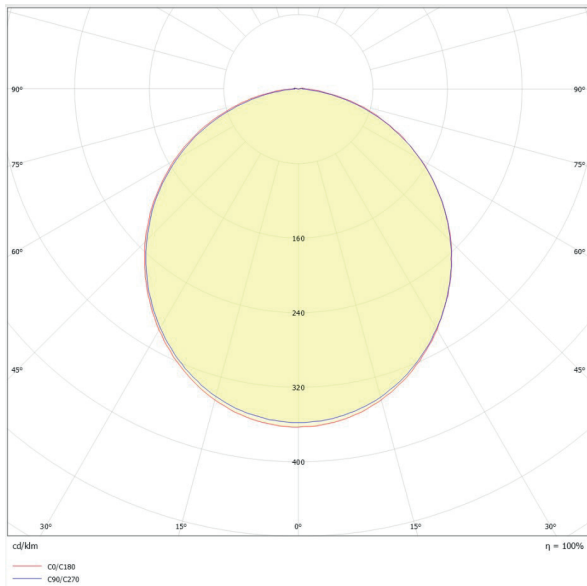

lichtdiagram