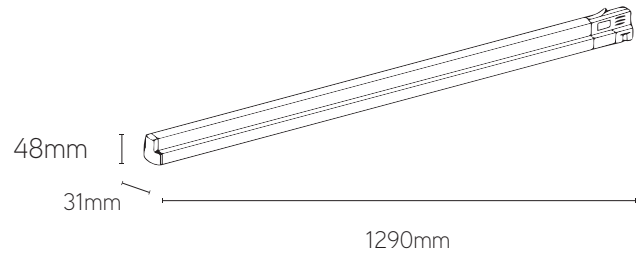

STRIPELINE lineaire tracklight 4000K 30W wit

Artikel nummer **STL31T30W4**

elektrotechnische eigenschappen

Aansluitspanning	200-240VAC
Vermogen	30W
Lumen/Watt	100lm/W
Power factor	0,95

eigenschappen behuizing

Afmetingen	1290x31x48mm
IP-waarde	IP20
Behuizing	aluminium
Isolatieklasse	I
Slagvastheid	IK06
Kleur	wit

lichttechnische eigenschappen

Lumenoutput	3000lm
Kleurtemperatuur	4000k
Gradenbundel	110°
Kleurweergave	>90
Kleurtolerantie	SDCM<3
Lumenbehoud	L80B20 50.000h
Led type	SMD
Led chip	Cree
Dimbaar	nee (opt.DALI of fase)
Flux code	47 79 96 99 100
UGR	<22