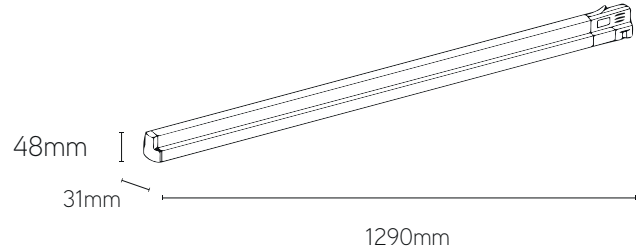

STRIPELINE lineaire tracklight 3000K 30W wit

Artikel nummer **STL31T30W3**

elektrotechnische eigenschappen

Aansluitspanning	200-240VAC
Vermogen	30W
Lumen/Watt	100lm/W
Power factor	0,95

eigenschappen behuizing

Afmetingen	1290x31x48mm
IP-waarde	IP20
Behuizing	aluminium
Isolatieklasse	I
Slagvastheid	IK06
Kleur	wit

lichttechnische eigenschappen

Lumenoutput	3000lm
Kleurtemperatuur	3000k
Gradenbundel	110°
Kleurweergave	>90
Kleurtolerantie	SDCM<3
Lumenbehoud	L80B20 50.000h
Led type	SMD
Led chip	Cree
Dimbaar	nee (opt.DALI of fase)
Flux code	47 79 96 99 100
UGR	<22