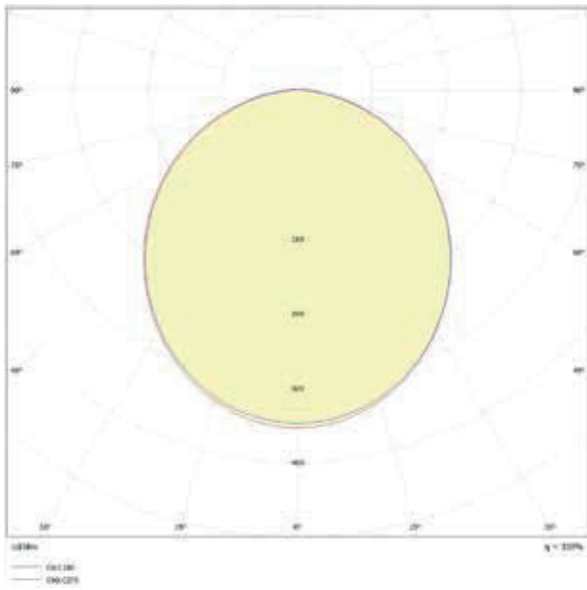

lichtdiagram