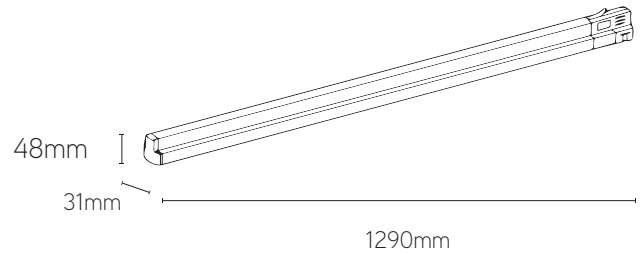

STRIPELINE lineaire tracklight 4000K 30W zwart

Artikel nummer **STL31T30B4**

elektrotechnische eigenschappen

Aansluitspanning	200-240VAC
Vermogen	30W
Lumen/Watt	100lm/W
Power factor	0,95

eigenschappen behuizing

Afmetingen	1290x31x48mm
IP-waarde	IP20
Behuizing	aluminium
Isolatieklasse	I
Slagvastheid	IK06

lichttechnische eigenschappen

Lumenoutput	3000lm
Kleurtemperatuur	4000k
Gradenbundel	110°
Kleurweergave	>90
Kleurtolerantie	SDCM<3
Lumenbehoud	L80B20 50.000h
Led type	SMD
Led chip	Cree
Dimbaar	nee (opt.DALI of fase)
Flux code	47 79 96 99 100
UGR	<22