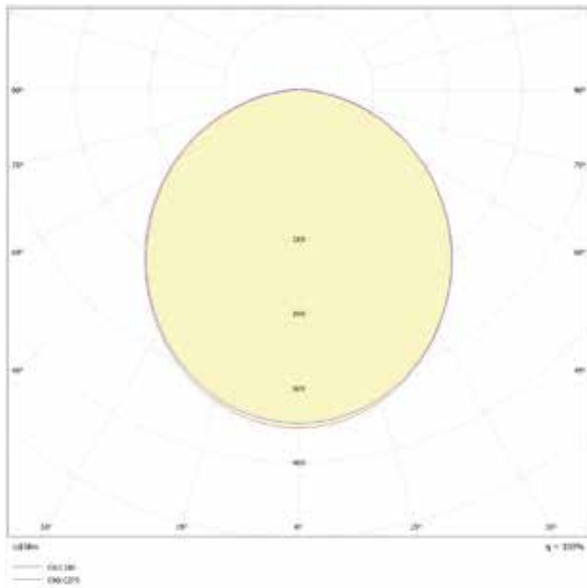

lichtdiagram