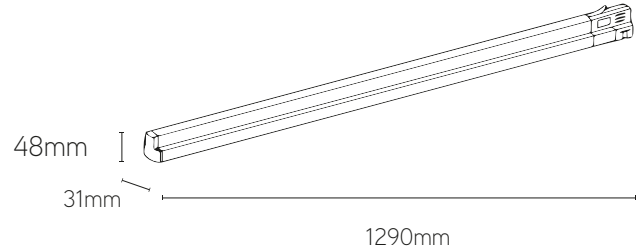

STRIPELINE lineaire tracklight 3000K 30W zwart

Artikel nummer **STL31T30B3**

elektrotechnische eigenschappen

Aansluitspanning	200-240VAC
Vermogen	30W
Lumen/Watt	100lm/W
Power factor	0,95

eigenschappen behuizing

Afmetingen	1290x31x48mm
IP-waarde	IP20
Behuizing	aluminium
Isolatieklasse	I
Slagvastheid	IK06

lichttechnische eigenschappen

Lumenoutput	3000lm
Kleurtemperatuur	3000k
Gradenbundel	110°
Kleurweergave	>90
Kleurtolerantie	SDCM<3
Lumenbehoud	L80B20 50.000h
Led type	SMD
Led chip	Cree
Dimbaar	nee (opt.DALI of fase)
Flux code	47 79 96 99 100
UGR	<22