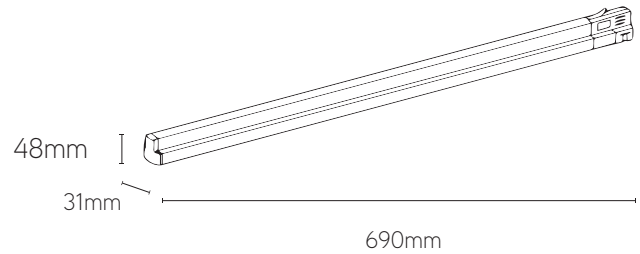

**STRIPELINE** lineaire tracklight 4000K 20W wit

**Artikel nummer** **STL31T20W4**

**elektrotechnische eigenschappen**

Aansluitspanning	200-240VAC
Vermogen	20W
Lumen/Watt	100lm/W
Power factor	0,95

**eigenschappen behuizing**

Afmetingen	690x31x48mm
IP-waarde	IP20
Behuizing	aluminium
Isolatieklasse	I
Slagvastheid	IK06
Kleur	wit

**lichttechnische eigenschappen**

Lumenoutput	3000lm
Kleurtemperatuur	4000k
Gradenbundel	110°
Kleurweergave	>90
Kleurtolerantie	SDCM<3
Lumenbehoud	L80B20 50.000h
Led type	SMD
Led chip	Cree
Dimbaar	nee (opt.DALI of fase)
Flux code	47 79 96 99 100
UGR	<22