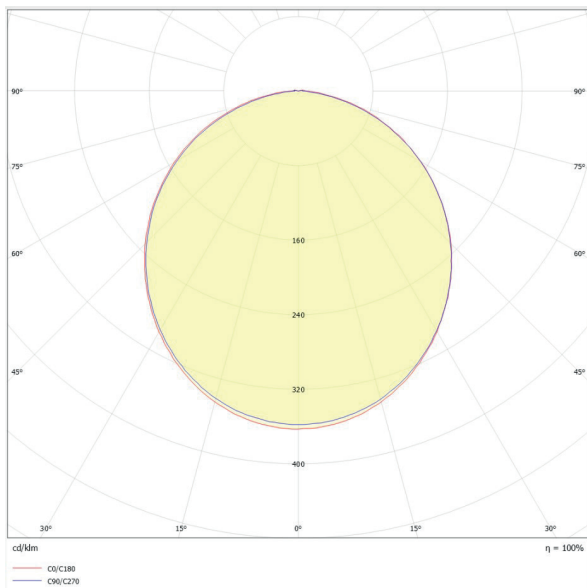

**STRIPELINE** lineaire tracklight 4000K 20W wit

**Artikel nummer** **STL31T20W4**

**elektrotechnische eigenschappen**

Aansluitspanning	200-240VAC
Vermogen	20W
Lumen/Watt	100lm/W
Power factor	0,95

**eigenschappen behuizing**

Afmetingen	690x31x48mm
IP-waarde	IP20
Behuizing	aluminium
Isolatieklasse	I
Slagvastheid	IK06
Kleur	wit

**lichttechnische eigenschappen**

Lumenoutput	3000lm
Kleurtemperatuur	4000k
Gradenbundel	110°
Kleurweergave	>90
Kleurtolerantie	SDCM<3
Lumenbehoud	L80B20 50.000h
Led type	SMD
Led chip	Cree
Dimbaar	nee (opt.DALI of fase)
Flux code	47 79 96 99 100
UGR	<22

## lichtdiagram