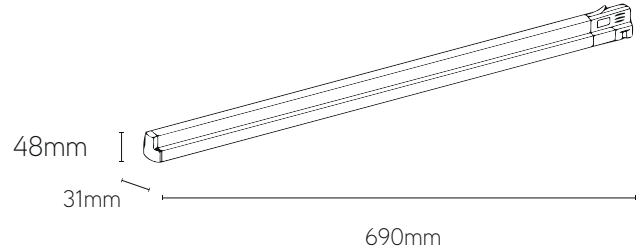

STRIPELINE lineaire tracklight 3000K 20W wit

Artikel nummer **STL31T20W3**

elektrotechnische eigenschappen

Aansluitspanning	200-240VAC
Vermogen	20W
Lumen/Watt	100lm/W
Power factor	0,95

eigenschappen behuizing

Afmetingen	1290x31x48mm
IP-waarde	IP20
Behuizing	aluminium
Isolatieklasse	I
Slagvastheid	IK06
Kleur	wit

lichttechnische eigenschappen

Lumenoutput	3000lm
Kleurtemperatuur	3000k
Gradenbundel	110°
Kleurweergave	>90
Kleurtolerantie	SDCM<3
Lumenbehoud	L80B20 50.000h
Led type	SMD
Led chip	Cree
Dimbaar	nee (opt.DALI of fase)
Flux code	47 79 96 99 100
UGR	<22