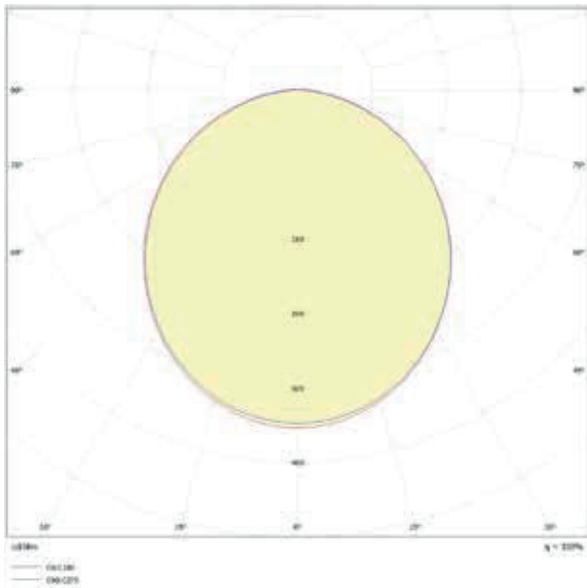

lichtdiagram