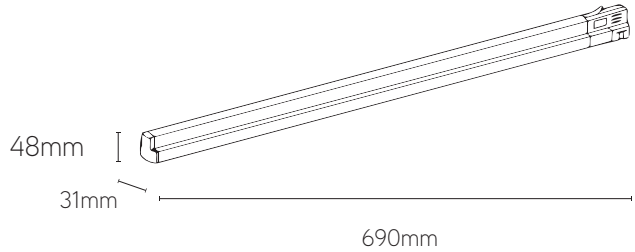

STRIPELINE lineaire tracklight 4000K 20W zwart

Artikel nummer **STL31T20B4**

elektrotechnische eigenschappen

Aansluitspanning	200-240VAC
Vermogen	20W
Lumen/Watt	100lm/W
Power factor	0,95

eigenschappen behuizing

Afmetingen	690x31x48mm
IP-waarde	IP20
Behuizing	aluminium
Isolatieklasse	I
Slagvastheid	IK06

lichttechnische eigenschappen

Lumenoutput	3000lm
Kleurtemperatuur	4000k
Gradenbundel	110°
Kleurweergave	>90
Kleurtolerantie	SDCM<3
Lumenbehoud	L80B20 50.000h
Led type	SMD
Led chip	Cree
Dimbaar	nee (opt.DALI of fase)
Flux code	47 79 96 99 100
UGR	<22