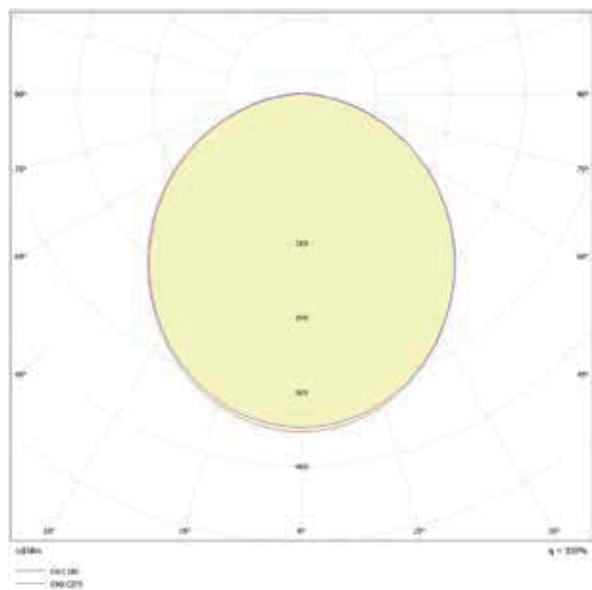

lichtdiagram