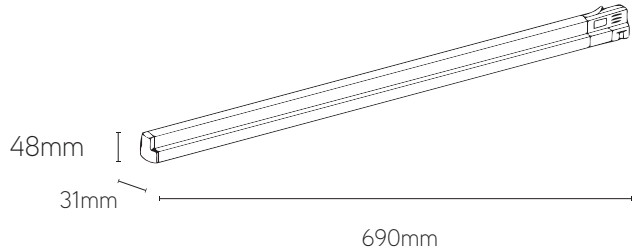

STRIPELINE lineaire tracklight 3000K 20W zwart

Artikel nummer **STL31T20B3**

elektrotechnische eigenschappen

Aansluitspanning	200-240VAC
Vermogen	20W
Lumen/Watt	100lm/W
Power factor	0,95

eigenschappen behuizing

Afmetingen	690x31x48mm
IP-waarde	IP20
Behuizing	aluminium
Isolatieklasse	I
Slagvastheid	IK06

lichttechnische eigenschappen

Lumenoutput	3000lm
Kleurtemperatuur	3000k
Gradenbundel	110°
Kleurweergave	>90
Kleurtolerantie	SDCM<3
Lumenbehoud	L80B20 50.000h
Led type	SMD
Led chip	Cree
Dimbaar	nee (opt.DALI of fase)
Flux code	47 79 96 99 100
UGR	<22