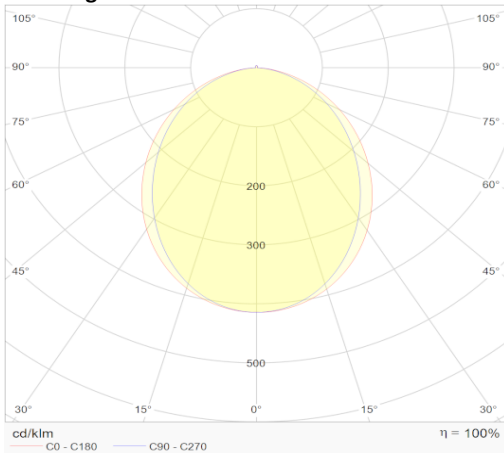

lichtdiagram