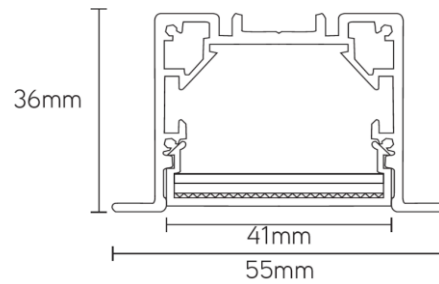

SPECIFIC R bouw lichtlijnarmatuur 2460mm 47W 4000K wit

Artikel nummer SPR25474W

elektrotechnische eigenschappen

Aansluitspanning	200-240V
Vermogen	47W
Frequentie	50~60Hz
Lumen/Watt	90lm/W
Driver	Boke
Power factor	<0,92
Dimbaar	nee (opt. dali of 1-10V)

eigenschappen behuizing

Afmetingen	2446x55x36mm
IP-waarde	IP40
Slagvastheid	IK07
Kleur	Wit
Isolatieklasse	I
Behuizing	Al
Diffusor	PMMA
Werktemperatuur	-20~+45°C

lichttechnische eigenschappen

Lumenoutput	4230lm
Kleurtemperatuur	4000k
Gradenbundel	96°
Kleurweergave	>83
UGR	<19
Kleurtolerantie	<3SDCM
Flicker-Free	Ja
Lumenbehoud	50 000hr L80B20
Flux code	52 82 97 99 100
Led type	SMD2835