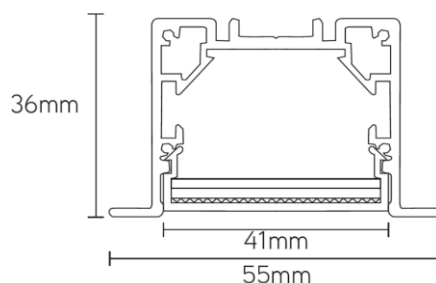

SPECIFIC R bouw lichtlijnarmatuur 2460mm 47W 4000K zwart

Artikel nummer SPR25474B

elektrotechnische eigenschappen

Aansluitspanning	200-240V
Vermogen	47W
Frequentie	50~60Hz
Lumen/Watt	90lm/W
Driver	Boke
Power factor	<0,92
Dimbaar	nee (opt. dali of 1-10V)

eigenschappen behuizing

Afmetingen	2446x55x36mm
IP-waarde	IP40
Slagvastheid	IK07
Kleur	Zwart
Isolatieklasse	I
Behuizing	Al
Diffusor	PMMA
Werktemperatuur	-20~+45°C

lichttechnische eigenschappen

Lumenoutput	4230lm
Kleurtemperatuur	4000k
Gradenbundel	96°
Kleurweergave	>83
UGR	<19
Kleurtolerantie	<3SDCM
Flicker-Free	Ja
Lumenbehoud	50 000hr L80B20
Flux code	52 82 97 99 100
Led type	SMD2835

overige eigenschappen

Garantie	5 jaar