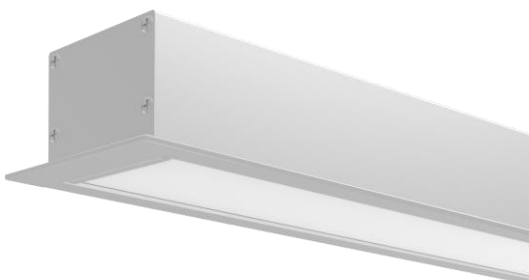

SPECIFIC R bouw lichtlijnarmatuur 2460mm 47W 4000K zwart

Artikel nummer SPR25474B

elektrotechnische eigenschappen

Aansluitspanning	200-240V
Vermogen	47W
Frequentie	50~60Hz
Lumen/Watt	90lm/W
Driver	Boke
Power factor	<0,92
Dimbaar	nee (opt. dali of 1-10V)

eigenschappen behuizing

Afmetingen	2446x55x36mm
IP-waarde	IP40
Slagvastheid	IK07
Kleur	Zwart
Isolatieklasse	I
Behuizing	Al
Diffusor	PMMA
Werktemperatuur	-20~+45°C

lichttechnische eigenschappen

Lumenoutput	4230lm
Kleurtemperatuur	4000k
Gradenbundel	96°
Kleurweergave	>83
UGR	<19
Kleurtolerantie	<3SDCM
Flicker-Free	Ja
Lumenbehoud	50 000hr L80B20
Flux code	52 82 97 99 100
Led type	SMD2835