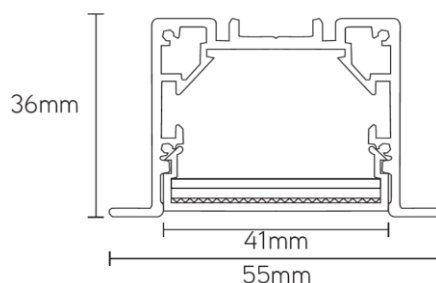

SPECIFIC R bouw lichtlijnarmatuur 2460mm 47W 3000K wit

Artikel nummer SPR25473W

elektrotechnische eigenschappen

Aansluitspanning	200-240V
Vermogen	47W
Frequentie	50~60Hz
Lumen/Watt	90lm/W
Driver	Boke
Power factor	<0,92
Dimbaar	nee (opt. dali of 1-10V)

eigenschappen behuizing

Afmetingen	2446x55x36mm
IP-waarde	IP40
Slagvastheid	IK07
Kleur	Wit
Isolatieklasse	I
Behuizing	Al
Diffusor	PMMA
Werktemperatuur	-20~+45°C

lichttechnische eigenschappen

Lumenoutput	4230lm
Kleurtemperatuur	3000k
Gradenbundel	96°
Kleurweergave	>83
UGR	<19
Kleurtolerantie	<3SDCM
Flicker-Free	Ja
Lumenbehoud	50 000hr L80B20
Flux code	52 82 97 99 100
Led type	SMD2835