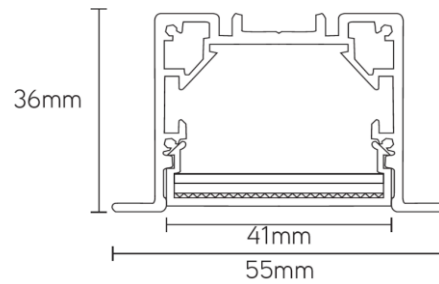

SPECIFIC R bouw lichtlijnarmatuur 2460mm 47W 3000K zwart

Artikel nummer SPR25473B

elektrotechnische eigenschappen

Aansluitspanning	200-240V
Vermogen	47W
Frequentie	50~60Hz
Lumen/Watt	90lm/W
Driver	Boke
Power factor	<0,92
Dimbaar	nee (opt. dali of 1-10V)

eigenschappen behuizing

Afmetingen	2446x55x36mm
IP-waarde	IP40
Slagvastheid	IK07
Kleur	Zwart
Isolatieklasse	I
Behuizing	Al
Diffusor	PMMA
Werktemperatuur	-20~+45°C

lichttechnische eigenschappen

Lumenoutput	4230lm
Kleurtemperatuur	3000k
Gradenbundel	96°
Kleurweergave	>83
UGR	<19
Kleurtolerantie	<3SDCM
Flicker-Free	Ja
Lumenbehoud	50 000hr L80B20
Flux code	52 82 97 99 100
Led type	SMD2835

overige eigenschappen

Garantie	5 jaar