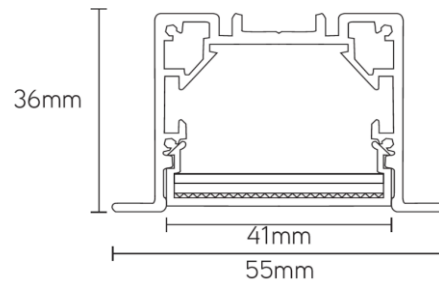

SPECIFIC R bouw lichtlijnnarmatuur 1850mm 35W 4000K zwart

Artikel nummer SPR18354B

elektrotechnische eigenschappen

Aansluitspanning	200-240V
Vermogen	35W
Frequentie	50~60Hz
Lumen/Watt	90lm/W
Driver	Boke
Power factor	<0,92
Dimbaar	nee (opt. dali of 1-10V)

eigenschappen behuizing

Afmetingen	1836x55x36mm
IP-waarde	IP40
Slagvastheid	IK07
Kleur	Zwart
Isolatieklasse	I
Behuizing	Al
Diffusor	PMMA
Werktemperatuur	-20~+45°C

lichttechnische eigenschappen

Lumenoutput	3150lm
Kleurtemperatuur	4000k
Gradenbundel	96°
Kleurweergave	>83
UGR	<19
Kleurtolerantie	<3SDCM
Flicker-Free	Ja
Lumenbehoud	50 000hr L80B20
Flux code	52 82 97 99 100
Led type	SMD2835