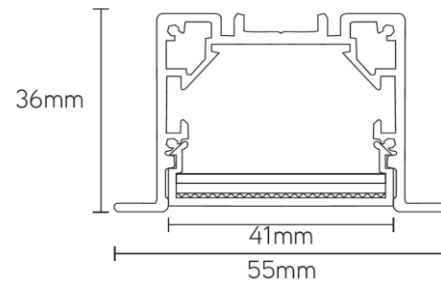

SPECIFIC R bouw lichtlijnarmatuur 1850mm 35W 3000K wit

Artikel nummer SPR18353W

elektrotechnische eigenschappen

Aansluitspanning	200-240V
Vermogen	35W
Frequentie	50~60Hz
Lumen/Watt	90lm/W
Driver	Boke
Power factor	<0,92
Dimbaar	nee (opt. dali of 1-10V)

eigenschappen behuizing

Afmetingen	1836x55x36mm
IP-waarde	IP40
Slagvastheid	IK07
Kleur	Wit
Isolatieklasse	I
Behuizing	Al
Diffusor	PMMA
Werktemperatuur	-20~+45°C

lichttechnische eigenschappen

Lumenoutput	3150lm
Kleurtemperatuur	3000k
Gradenbundel	96°
Kleurweergave	>83
UGR	<19
Kleurtolerantie	<3SDCM
Flicker-Free	Ja
Lumenbehoud	50 000hr L80B20
Flux code	52 82 97 99 100
Led type	SMD2835