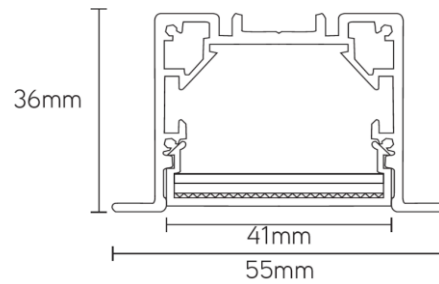

SPECIFIC R bouw lichtlijnarmatuur 1850mm 35W 3000K zwart

Artikel nummer SPR18353B

elektrotechnische eigenschappen

Aansluitspanning	200-240V
Vermogen	35W
Frequentie	50~60Hz
Lumen/Watt	90lm/W
Driver	Boke
Power factor	<0,92
Dimbaar	nee (opt. dali of 1-10V)

eigenschappen behuizing

Afmetingen	1836x55x36mm
IP-waarde	IP40
Slagvastheid	IK07
Kleur	Zwart
Isolatieklasse	I
Behuizing	Al
Diffusor	PMMA
Werktemperatuur	-20~+45°C

lichttechnische eigenschappen

Lumenoutput	3150lm
Kleurtemperatuur	3000k
Gradenbundel	96°
Kleurweergave	>83
UGR	<19
Kleurtolerantie	<3SDCM
Flicker-Free	Ja
Lumenbehoud	50 000hr L80B20
Flux code	52 82 97 99 100
Led type	SMD2835