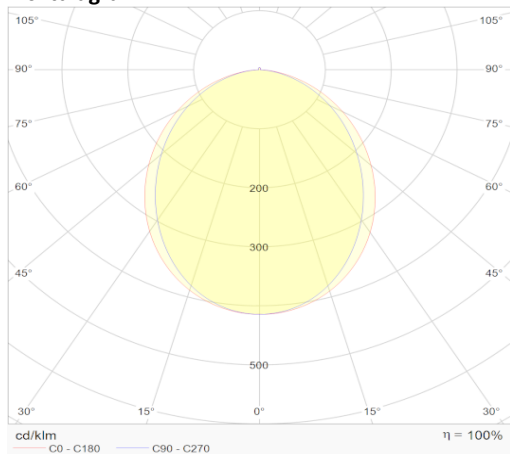

lichtdiagram