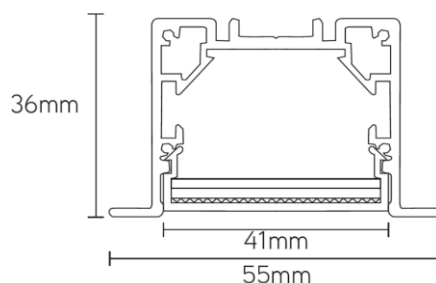

SPECIFIC R bouw lichtlijnarmatuur 1241mm 23W 4000K wit

Artikel nummer SPR12234W

elektrotechnische eigenschappen

Aansluitspanning	200-240V
Vermogen	23W
Frequentie	50~60Hz
Lumen/Watt	90lm/W
Driver	Boke
Power factor	<0,92
Dimbaar	nee (opt. dali of 1-10V)

eigenschappen behuizing

Afmetingen	1227x55x36mm
IP-waarde	IP40
Slagvastheid	IK07
Kleur	Wit
Isolatieklasse	I
Behuizing	Al
Diffusor	PMMA
Werktemperatuur	-20~+45°C

lichttechnische eigenschappen

Lumenoutput	2070lm
Kleurtemperatuur	4000k
Gradenbundel	96°
Kleurweergave	>83
UGR	<19
Kleurtolerantie	<3SDCM
Flicker-Free	Ja
Lumenbehoud	50 000hr L80B20
Flux code	52 82 97 99 100
Led type	SMD2835