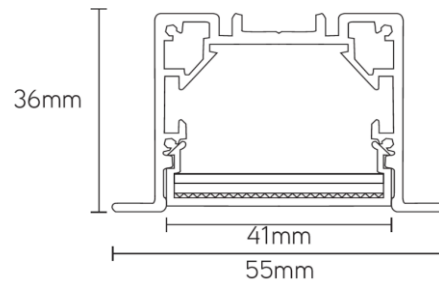

SPECIFIC R bouw lichtlijnarmatuur 1241mm 23W 4000K zwart

Artikel nummer SPR12234B

elektrotechnische eigenschappen

Aansluitspanning	200-240V
Vermogen	23W
Frequentie	50~60Hz
Lumen/Watt	90lm/W
Driver	Boke
Power factor	<0,92
Dimbaar	nee (opt. dali of 1-10V)

eigenschappen behuizing

Afmetingen	1227x55x36mm
IP-waarde	IP40
Slagvastheid	IK07
Kleur	Zwart
Isolatieklasse	I
Behuizing	Al
Diffusor	PMMA
Werktemperatuur	-20~+45°C

lichttechnische eigenschappen

Lumenoutput	2070lm
Kleurtemperatuur	4000k
Gradenbundel	96°
Kleurweergave	>83
UGR	<19
Kleurtolerantie	<3SDCM
Flicker-Free	Ja
Lumenbehoud	50 000hr L80B20
Flux code	52 82 97 99 100
Led type	SMD2835