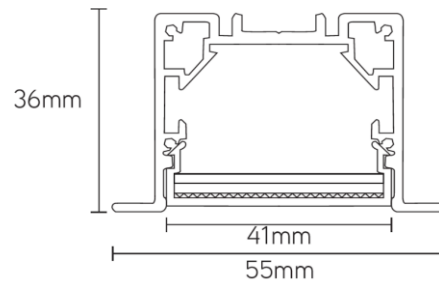

SPECIFIC R

bouw lichtlijnarmatuur 1241mm 23W 3000K wit

Artikel nummer SPR12233W

elektrotechnische eigenschappen

Aansluitspanning	200-240V
Vermogen	23W
Frequentie	50~60Hz
Lumen/Watt	90lm/W
Driver	Boke
Power factor	<0,92
Dimbaar	nee (opt. dali of 1-10V)

eigenschappen behuizing

Afmetingen	1227x55x36mm
IP-waarde	IP40
Slagvastheid	IK07
Kleur	Wit
Isolatieklasse	I
Behuizing	Al
Diffusor	PMMA
Werktemperatuur	-20~+45°C

lichttechnische eigenschappen

Lumenoutput	2070lm
Kleurtemperatuur	3000k
Gradenbundel	96°
Kleurweergave	>83
UGR	<19
Kleurtolerantie	<3SDCM
Flicker-Free	Ja
Lumenbehoud	50 000hr L80B20
Flux code	52 82 97 99 100
Led type	SMD2835