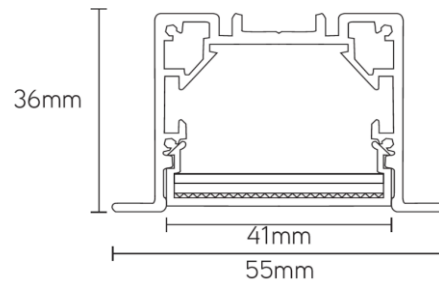

SPECIFIC R bouw lichtlijnarmatuur 1241mm 23W 3000K zwart

Artikel nummer SPR12233B

elektrotechnische eigenschappen

Aansluitspanning	200-240V
Vermogen	23W
Frequentie	50~60Hz
Lumen/Watt	90lm/W
Driver	Boke
Power factor	<0,92
Dimbaar	nee (opt. dali of 1-10V)

eigenschappen behuizing

Afmetingen	1227x55x36mm
IP-waarde	IP40
Slagvastheid	IK07
Kleur	Zwart
Isolatieklasse	I
Behuizing	Al
Diffusor	PMMA
Werktemperatuur	-20~+45°C

lichttechnische eigenschappen

Lumenoutput	2070lm
Kleurtemperatuur	3000k
Gradenbundel	96°
Kleurweergave	>83
UGR	<19
Kleurtolerantie	<3SDCM
Flicker-Free	Ja
Lumenbehoud	50 000hr L80B20
Flux code	52 82 97 99 100
Led type	SMD2835