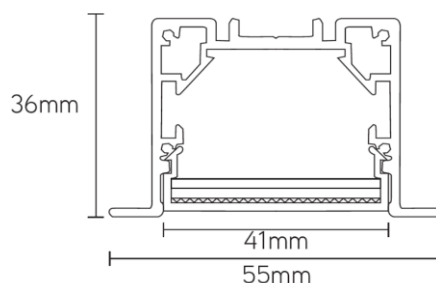

SPECIFIC R bouw lichtlijnarmatuur 633mm 11W 4000K wit

Artikel nummer SPR06114W

elektrotechnische eigenschappen

Aansluitspanning	200-240V
Vermogen	11W
Frequentie	50~60Hz
Lumen/Watt	90lm/W
Driver	Boke
Power factor	<0,92
Dimbaar	nee (opt. dali of 1-10V)

eigenschappen behuizing

Afmetingen	619x55x36mm
IP-waarde	IP40
Slagvastheid	IK07
Kleur	Wit
Isolatieklasse	I
Behuizing	Al
Diffusor	PMMA
Werktemperatuur	-20~+45°C

lichttechnische eigenschappen

Lumenoutput	990lm
Kleurtemperatuur	4000k
Gradenbundel	96°
Kleurweergave	>83
UGR	<19
Kleurtolerantie	<3SDCM
Flicker-Free	Ja
Lumenbehoud	50 000hr L80B20
Flux code	52 82 97 99 100
Led type	SMD2835