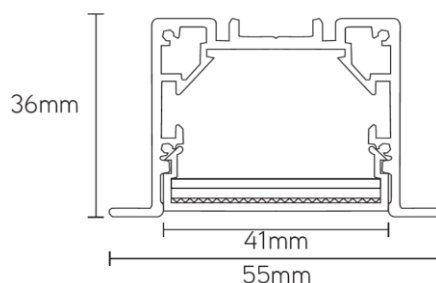

SPECIFIC R bouw lichtlijnarmatuur 633mm 11W 4000K zwart

Artikel nummer SPR06114B

elektrotechnische eigenschappen

Aansluitspanning	200-240V
Vermogen	11W
Frequentie	50~60Hz
Lumen/Watt	90lm/W
Driver	Boke
Power factor	<0,92
Dimbaar	nee (opt. dali of 1-10V)

eigenschappen behuizing

Afmetingen	619x55x36mm
IP-waarde	IP40
Slagvastheid	IK07
Kleur	Zwart
Isolatieklasse	I
Behuizing	Al
Diffusor	PMMA
Werktemperatuur	-20~+45°C

lichttechnische eigenschappen

Lumenoutput	990lm
Kleurtemperatuur	4000k
Gradenbundel	96°
Kleurweergave	>83
UGR	<19
Kleurtolerantie	<3SDCM
Flicker-Free	Ja
Lumenbehoud	50 000hr L80B20
Flux code	52 82 97 99 100
Led type	SMD2835

overige eigenschappen

Garantie	5 jaar