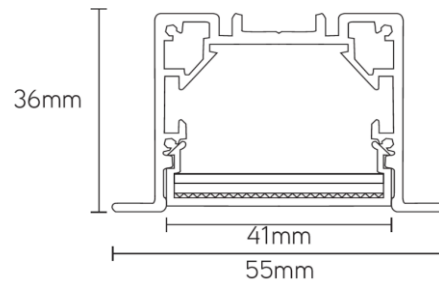

**SPECIFIC R** bouw lichtlijnarmatuur 633mm 11W 3000K wit

**Artikel nummer** SPR06113W

**elektrotechnische eigenschappen**

Aansluitspanning	200-240V
Vermogen	11W
Frequentie	50~60Hz
Lumen/Watt	90lm/W
Driver	Boke
Power factor	<0,92
Dimbaar	nee (opt. dali of 1-10V)

**eigenschappen behuizing**

Afmetingen	619x55x36mm
IP-waarde	IP40
Slagvastheid	IK07
Kleur	Wit
Isolatieklasse	I
Behuizing	Al
Diffusor	PMMA
Werktemperatuur	-20~+45°C

**lichttechnische eigenschappen**

Lumenoutput	990lm
Kleurtemperatuur	3000k
Gradenbundel	96°
Kleurweergave	>83
UGR	<19
Kleurtolerantie	<3SDCM
Flicker-Free	Ja
Lumenbehoud	50 000hr L80B20
Flux code	52 82 97 99 100
Led type	SMD2835