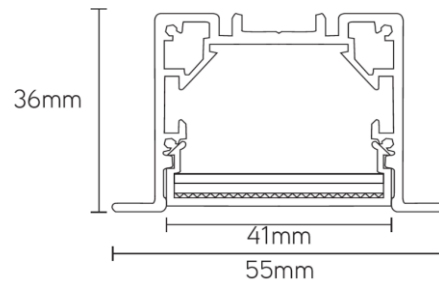

**SPECIFIC R** bouw lichtlijnarmatuur 633mm 11W 3000K zwart

**Artikel nummer** SPR06113B

**elektrotechnische eigenschappen**

Aansluitspanning	200-240V
Vermogen	11W
Frequentie	50~60Hz
Lumen/Watt	90lm/W
Driver	Boke
Power factor	<0,92
Dimbaar	nee (opt. dali of 1-10V)

**eigenschappen behuizing**

Afmetingen	619x55x36mm
IP-waarde	IP40
Slagvastheid	IK07
Kleur	Zwart
Isolatieklasse	I
Behuizing	Al
Diffusor	PMMA
Werktemperatuur	-20~+45°C

**lichttechnische eigenschappen**

Lumenoutput	990lm
Kleurtemperatuur	3000k
Gradenbundel	96°
Kleurweergave	>83
UGR	<19
Kleurtolerantie	<3SDCM
Flicker-Free	Ja
Lumenbehoud	50 000hr L80B20
Flux code	52 82 97 99 100
Led type	SMD2835