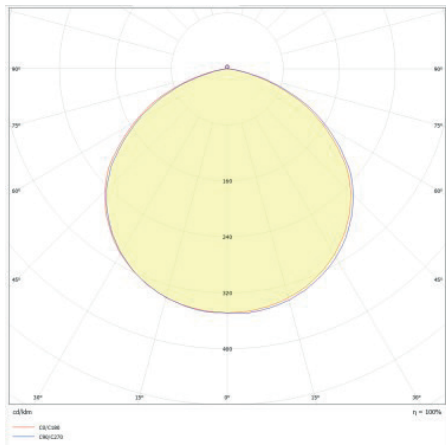

diagramme lumineux