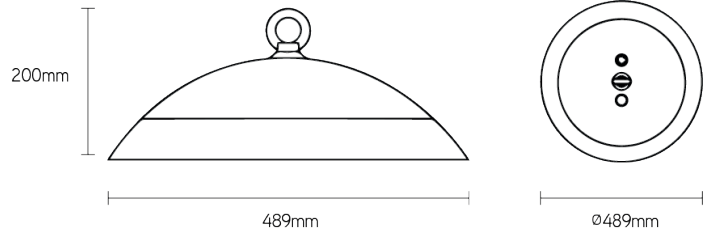

Skirt CLOCHE INDUSTRIELLE IP69K

Numéro d'article SKR1504G

caractéristique technique électriques

Tension	220-240V
Puissance	150W
Fréquence	50/60Hz
Lumen/Watt	140lm/W
Driver	Meanwell
Facteur de puissance	> 0.92
Courant d'appel	30A
Dimmable	non
Unité de secours	non
Détecteur	non

caractéristique du boîtier

Dimension	Ø489x200mm
Degré de protection	IP69K
Résistance aux chocs	IK10
Couleur	alu
Classe d'isolation	I
Boîtier	PC/316 stainless steel

caractéristique photométriques

Sortie de lumen	21000lm
Température de couleur	4000k
Réflecteur °	120°
Rendu des couleurs	>70
UGR	<19
Tolérance	<3SDCM
Flicker-free	oui
Durée de vie	L80B10 54.000h