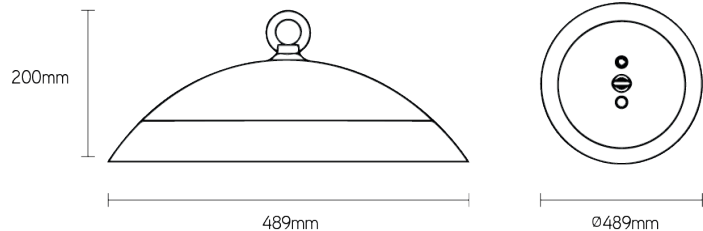

Skirt

CLOCHE INDUSTRIELLE IP69K

Numéro d'article **SKR1004G**

**caractéristique technique électriques**

Tension	220-240V
Puissance	100W
Fréquence	50/60Hz
Lumen/Watt	140lm/W
Driver	Meanwell
Facteur de puissance	> 0.92
Courant d'appel	30A
Dimmable	non
Unité de secours	non
Détecteur	non

**caractéristique du boîtier**

Dimension	Ø489x200mm
Degré de protection	IP69K
Résistance aux chocs	IK10
Couleur	alu
Classe d'isolation	I
Boîtier	PC/316 stainless steel

**caractéristique photométriques**