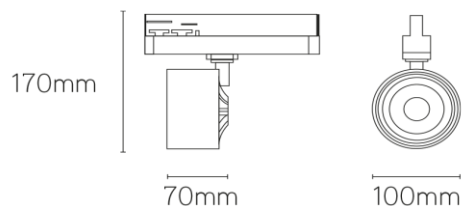

Pegasus

tracklight CRI90+ 28W 4000K wit 36°

**Artikel nummer** PEG936284W

**elektrotechnische eigenschappen**

Aansluitspanning	200-240VACV
Vermogen	28W
Frequentie	50/60Hz
Lumen/Watt	28lm/W
Driver	Philips
Power factor	0,95
Dimbaar	nee

**eigenschappen behuizing**

Afmetingen	70x100x170mm
IP-waarde	IP20
Kleur	wit
Isolatieklasse	I
Behuizing	alu
Werktemperatuur	-20~+40C

**lichttechnische eigenschappen**

Lumenoutput	2800lm
Kleurtemperatuur	4000k
Gradenbundel	36°
Kleurweergave	>90
Kleurtolerantie	<SDCM 3
Flicker-Free	ja
Lumenbehoud	L80B10 54.000h
Flux code	86 94 99 99 100
Led type	COB