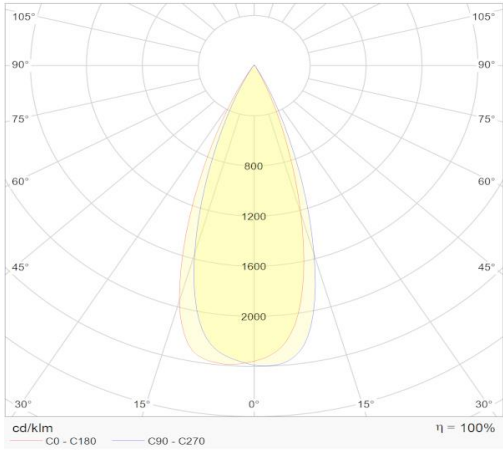

lichtdiagram

project toepassing

accessoires

PEG15LS	lens 15°
PEG24LS	lens 24°
PEG60LS	lens 60°

lastenboekomschrijving

0