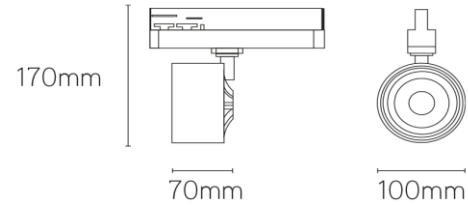

Pegasus

tracklight CRI90+ 28W 4000K zwart 36°

**Artikel nummer** PEG936284B

**elektrotechnische eigenschappen**

Aansluitspanning	200-240VACV
Vermogen	28W
Frequentie	50/60Hz
Lumen/Watt	28lm/W
Driver	Philips
Power factor	0,95
Dimbaar	nee

**eigenschappen behuizing**

Afmetingen	70x100x170mm
IP-waarde	IP20
Kleur	zwart
Isolatieklasse	I
Behuizing	alu
Werktemperatuur	-20~+40C

**lichttechnische eigenschappen**

Lumenoutput	2800lm
Kleurtemperatuur	4000k
Gradenbundel	36°
Kleurweergave	>90
Kleurtolerantie	<SDCM 3
Flicker-Free	ja
Lumenbehoud	L80B10 54.000h
Flux code	86 94 99 99 100
Led type	COB